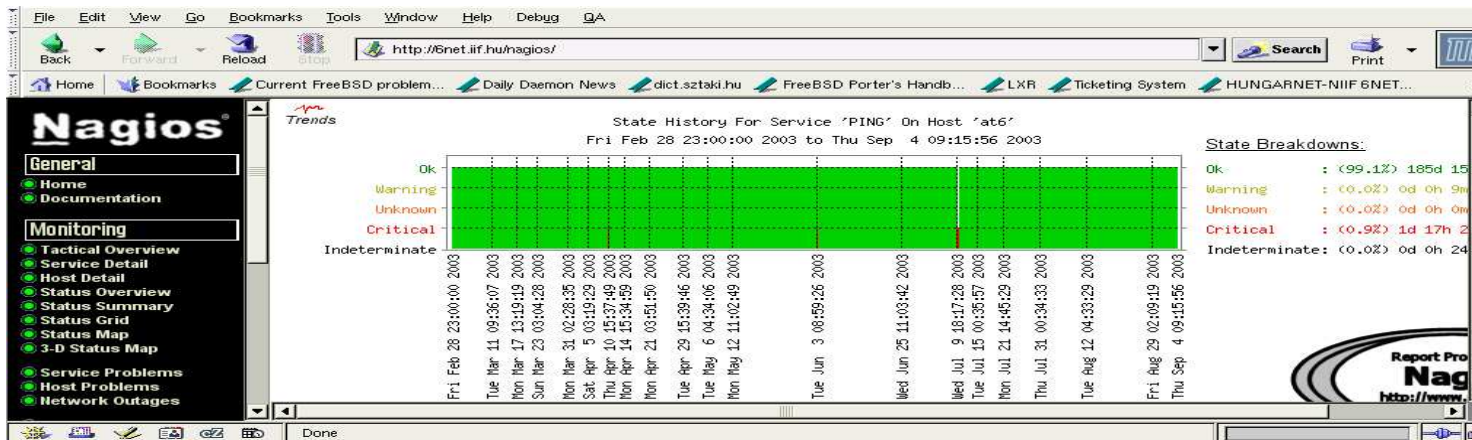

Magyarországi eredmények/2

Hálózat menedzsment (monitoring, SLA menedzsment, konfiguráció menedzsment)

Routerek rendelkezésre állása 95% feletti

Vonalak rendelkezésre állása 90% feletti

GÉANT IPv6 pilot szolgáltatáshoz kapcsolódtunk

Teljesítmény tesztek

7206-os routerek teljesítmény tesztje, összehasonlítva IPv4-el

Alkalmazás tesztek

HTTP, FTP, SMTP, Video on Demand -IPv6 only

Multicast hamarosan

Ki akar csatlakozni a pilot hálózathoz?

Rendelkezésre állások

Központi router

STM-1

Monitoring

The screenshot shows the Nagios web interface in a browser window. The browser address bar shows `http://6net.iif.hu/nagios/`. The interface includes a navigation menu on the left with sections for General, Monitoring, and Reporting. The main content area displays the following information: