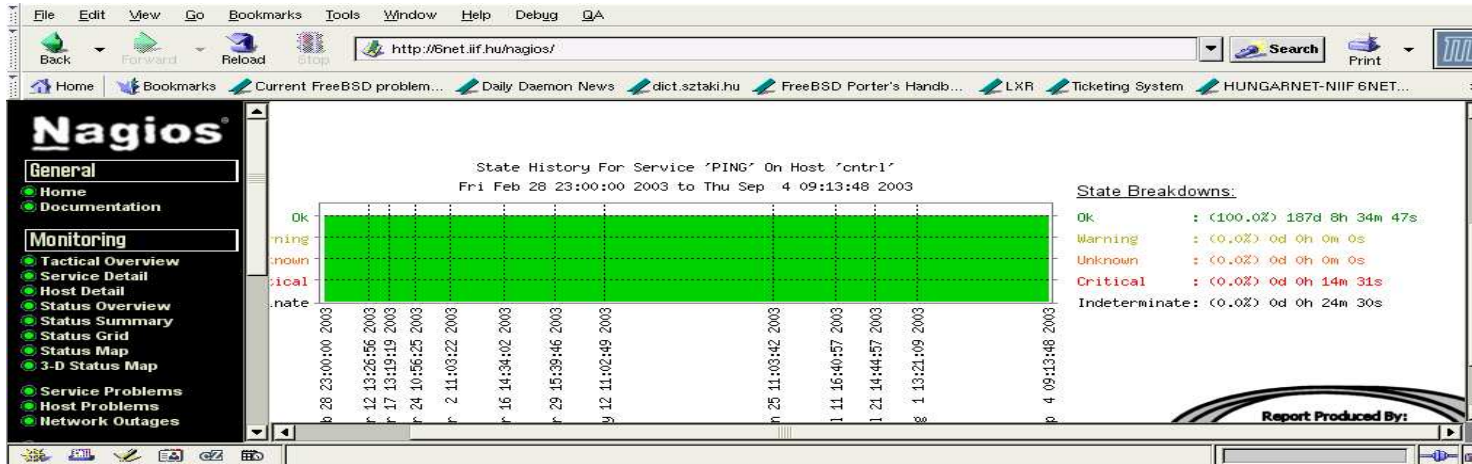

Magyarországi eredmények/2

Hálózat menedzsment (monitoring, SLA menedzsment, konfiguráció menedzsment)

Routerek rendelkezésre állása 95% feletti

Vonalak rendelkezésre állása 90% feletti

GÉANT IPv6 pilot szolgáltatáshoz kapcsolódtunk

Teljesítmény tesztek

7206-os routerek teljesítmény tesztje, összehasonlítva IPv4-el

Alkalmazás tesztek

HTTP, FTP, SMTP, Video on Demand -IPv6 only

Multicast hamarosan

Ki akar csatlakozni a pilot hálózathoz?

Rendelkezésre állások

Központi router

STM-1

Monitoring

The screenshot shows the Nagios web interface in a browser window. The browser address bar shows `http://6net.iif.hu/nagios/`. The interface includes a navigation menu on the left with sections for General, Monitoring, and Reporting. The main content area displays the following information: