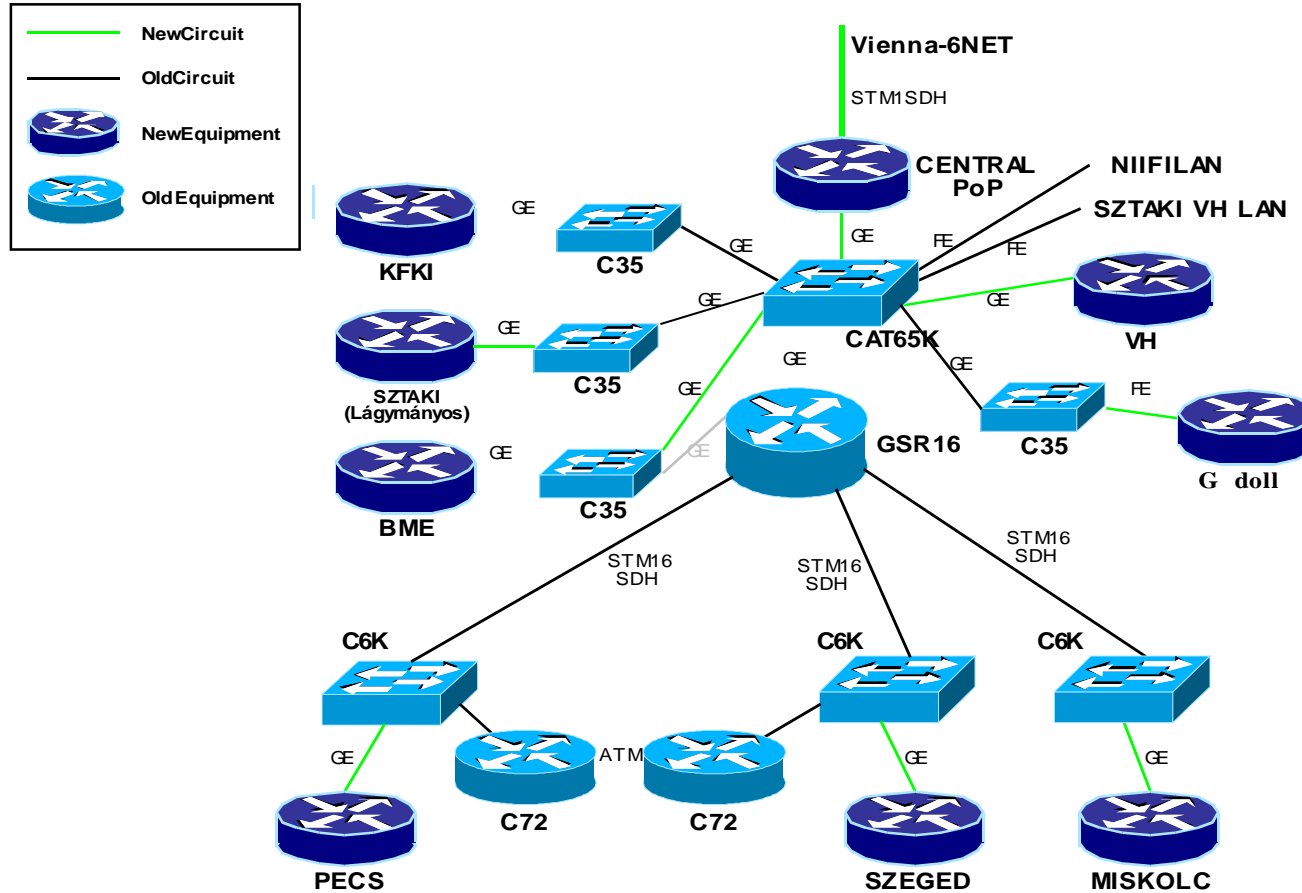

NIIF IPv6 pilot szolgáltatás

2003, Szeptember 4.

Mohácsi János <mohacsi@niif.hu>

HBONE ülés 2003 szeptember

Magyarországi NIIF IPv6 topológia

IPv6 kialakítása a HBONE-ban

Külön választott az IPv6 topológia

- +Az IPv4 SLA-t a hibás működés nem vagy kevéssé befolyásolja
- Cisco routerek: S sorozat IPv4, T sorozat IPv6
- + nem elég stabil még a dual stack működés
- külön vonalak
- több eszközt kell felügyelni
- + érdekes tesztek lehet végezni

Egyszerű stabil hálózat (KISS):

dual stack routerek, VLAN, BGP4+, IS-IS, konfigurált tunnel AS-en belül!, 6PE (IPv6 MPLS VPN)

PC-s routerek (1:100 forgalom)

Eddigi eredmények/1

NIIF 6NET partner 2002 szeptembere óta.

IPv6 hálózat működik 2002 december óta.

HUNGARNET IPv6 címosztás elindulása (2002 szeptember)

HUNGARNET reverse IPv6 DNS beindulása (2002 szeptember)

Natív IPv6 kapcsolat Bécsbe.

NIIF 6NET/IPv6 weboldal: <http://6net.iif.hu> -IPv6-on is elérhető

Rendelkezésre állások

Központi router

STM-1

Monitoring

The screenshot shows the Nagios web interface in a browser window. The browser address bar shows `http://6net.iif.hu/nagios/`. The interface includes a navigation menu on the left with sections for General, Monitoring, and Reporting. The main content area displays the following information: